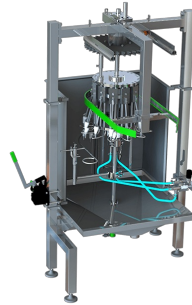

EVISCERAZIONE

LAVADORA

DESCRIPCIÓN

Esta máquina de lavar automática, mediante pulverizadores especiales, asegura un lavado eficaz tanto por la parte interna como la parte externa de los pollos. La máquina está fabricada totalmente en acero inoxidable y materiales plásticos de calidad alimentaria.

DATOS TECNICOS

Modelo	12U	16U
Capacidad	3.000	6.000 P/h
Longitud	980	980 mm
Anchura	1.160	1.160 mm
Altura	2.250	2.250 mm
Consumo agua a 3 bar	3	4 l/h
Peso neto	250	300 kg
Volumen expedición	2,4	3,7 M ³