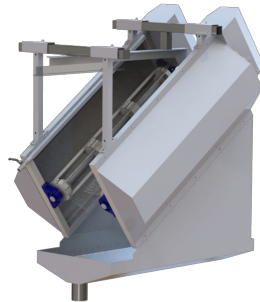

SACRIFICIO

LAVADORA COLGADORES

DESCRIPCIÓN

Esta máquina sirve para mantener constantemente limpia la cadena y los colgadores de línea de desplumado. La limpieza de los colgadores y de la cadena se realiza por la acción continua de dos tambores inclinados en los cuales se montan cepillos especiales en nylon. La estructura y las protecciones están fabricadas en acero inoxidable.

DATOS TECNICOS

Capacidad	8.000	p/o
Longitud	1.050	mm
Anchura	1.000	mm
Altura	900	mm
Consumo agua	1,5	m ³ /h
Potencia total instalada	2 x 0,37	kw
Peso neto	140	kg
Volumen expedición	1	M ³