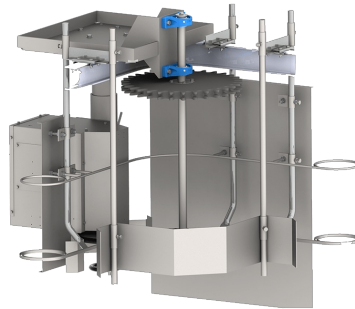

# CORTADORA DE PATAS

## DESCRIPCIÓN

La cortadora de patas automática se instala al final de la línea de sacrificio para cortar las patas de los pollos y descolgar automáticamente los pollos del transportador aéreo. Esta sincronizada con el transportador aéreo y una rueda inferior dentada asegura una correcta posición de los pollos en relación a la cuchilla.

## DATOS TECNICOS

<b>Capacidad</b>	<b>12.000</b>	<b>b/h</b>
Longitud	1.100	mm
Anchura	1.000	mm
Altura	1.200	mm
Potencia total instalada	1.5 – 2,25 kw	
Peso neto	190	kg
Volumen expedicion	1	M <sup>3</sup>