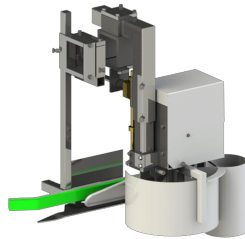

# CORTADORA NUDILLOS

## DESCRIPCIÓN

Esta máquina se utiliza para recortar los nudillos de muslos de pollo con el fin de mejorar la presentación del producto seccionado. Está construido íntegramente en acero inoxidable y es regulable en altura.

## DATOS TECNICOS

<b>Longitud</b>	<b>500 mm</b>
Anchura	400 mm
Altura	400 mm
Potencia tot instalada	0,75 kw
Peso neto	55 kg
Volumen expedicion	0,2 M <sup>3</sup>