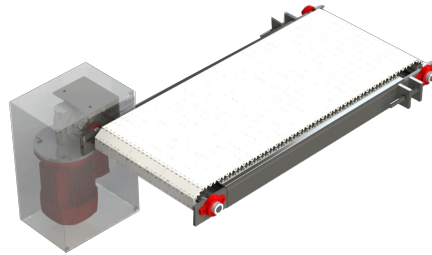

# TAPIS TRANSPORTEUR

## DESCRIPTION

Ce convoyeur à tapis sert à transférer les poulets à l'intérieur de l'abattoir. La structure est en acier inox et le tapis est en polyéthylène alimentaire. Le groupe de traction est constitué d'un motoréducteur.

## FICHE TECHNIQUE

<b>Longueur</b>	<b>2.00</b>	<b>mm</b>
Largeur	500	mm
Hauteur	800	mm
Tot puissance installée	0,37 - 1,5	kw
Poids	100	kg
Volume expédition	0,5	M <sup>3</sup>