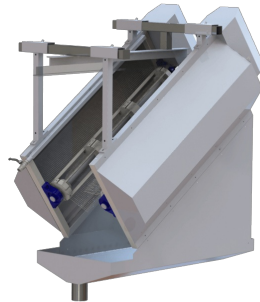

SACRIFICIO

LAVADORA COLGADORES

DESCRIPCIÓN

Esta máquina sirve para mantener constantemente limpia la cadena y los colgadores de línea de desplumado. La limpieza de los colgadores y de la cadena se realiza por la acción continua de dos tambores inclinados en los cuales se montan cepillos especiales en nylon. La estructura y las protecciones están fabricadas en acero inoxidable.

DATOS TECNICOS

Capacidad	8.000	p/o
Longitud	1.050	mm
Anchura	1.000	mm
Altura	900	mm
Consumo agua	1,5	m ³ /h
Potencia total instalada	2 x 0,37 kw	
Peso neto	140	kg
Volumen expedición	1	M ³