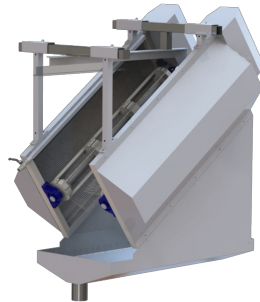

# LAVADORA COLGADORES

## DESCRIPCIÓN

Esta máquina sirve para mantener constantemente limpia la cadena y los colgadores de línea de desplumado. La limpieza de los colgadores y de la cadena se realiza por la acción continua de dos tambores inclinados en los cuales se montan cepillos especiales en nylon. La estructura y las protecciones están fabricadas en acero inoxidable.

## DATOS TECNICOS

<b>Capacidad</b>	<b>8.000</b>	<b>p/o</b>
Longitud	1.050	mm
Anchura	1.000	mm
Altura	900	mm
Consumo agua	1,5	m <sup>3</sup> /h
Potencia total instalada	2 x 0,37	kw
Peso neto	140	kg
Volumen expedición	1	M <sup>3</sup>