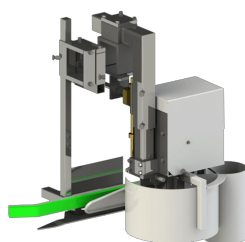

# CORTADORA NUDILLOS

## DESCRIPCIÓN

Esta máquina se utiliza para recortar los nudillos de muslos de pollo con el fin de mejorar la presentación del producto seccionado. Está construido íntegramente en acero inoxidable y es regulable en altura.

## DATOS TECNICOS

<b>Longitud</b>	<b>500 mm</b>
Anchura	400 mm
Altura	400 mm
Potencia tot instalada	0,75 kw
Peso neto	55 kg
Volumen expedicion	0,2 M <sup>3</sup>